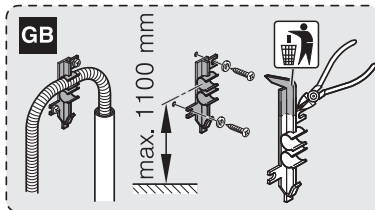

Torx
T 20

Torx T 15
Torx T 20

verspannen
brace
calar verticalment
Enrasar

Ø4X28

Torx
T 20

Ø4X15

Torx
T 20

Dichtheit prüfen
Check for leaks
Verifiez l'étanchéité
Verificar la estanqueidad