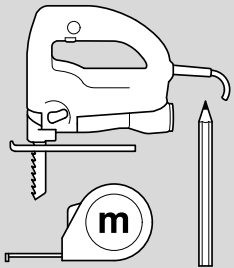

Ø4X28

Ø4X15

Torx T 20 Torx T 15

SW13

SW10

Torx
T 15

nicht einklemmen
do not pinch
ne pas coincer
No doblar

Ø4X15

Torx
T 20

Torx T 15
Torx T 20

verspannen
brace
calar verticalment
Enrasar

Ø4X28

Torx
T 20

Ø4X15

Torx
T 20

Dichtheit prüfen
Check for leaks
Verifiez l'étanchéité
Verificar la estanqueidad

max. 10 Nm

Dichtheit prüfen
 Check for leaks
 Verifiez l'étanchéité
 Verificar la estanqueidad