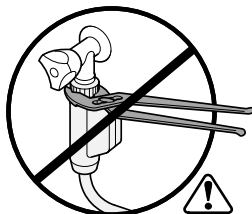

Torx
T 20

Torx T 15
Torx T 20

verspannen
brace
calar verticalment
Enrasar

Ø4X28

Torx
T 20

Ø4X15

Torx
T 20

Dichtheit prüfen
Check for leaks
Verifiez l'étanchéité
Verificar la estanqueidad