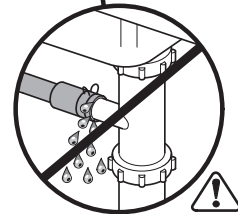

Torx
T 20

Torx T 15
Torx T 20

verspannen
brace
calar verticalment
Enrasar

Ø4X28

Torx
T 20

Ø4X15

Torx
T 20

Dichtheit prüfen
Check for leaks
Verifiez l'étanchéité
Verificar la estanqueidad