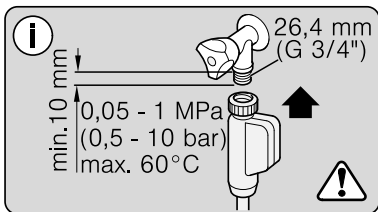

Torx
T 20

Torx T 15
Torx T 20

verspannen
brace
calar verticalment
Enrasar

Ø4X28

Torx
T 20

Ø4X15

Torx
T 20

Dichtheit prüfen
Check for leaks
Verifiez l'étanchéité
Verificar la estanqueidad

max. 10 Nm

Dichtheit prüfen
 Check for leaks
 Verifiez l'étanchéité
 Verificar la estanqueidad