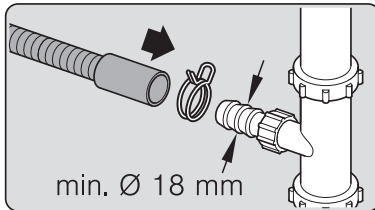

Torx
T 20

Torx T 15
Torx T 20

verspannen
brace
calar verticalment
Enrasar

Ø4X28

Torx
T 20

Ø4X15

Torx
T 20

Dichtheit prüfen
Check for leaks
Verifiez l'étanchéité
Verificar la estanqueidad