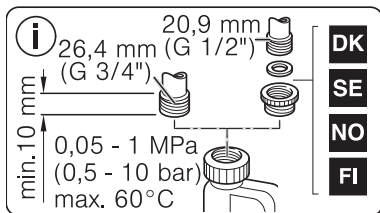

Ø4X28

Ø4X15

Torx T 20 Torx T 15

SW13

SW10

Torx
T 15

nicht einklemmen
do not pinch
ne pas coincer
No doblar

Ø4X15

Torx
T 20

Torx T 15
Torx T 20

verspannen
brace
calar verticalment
Enrasar

Ø4X28

Torx
T 20

Ø4X15

Torx
T 20

Dichtheit prüfen
Check for leaks
Verifiez l'étanchéité
Verificar la estanqueidad

max. 10 Nm

Dichtheit prüfen
 Check for leaks
 Verifiez l'étanchéité
 Verificar la estanqueidad