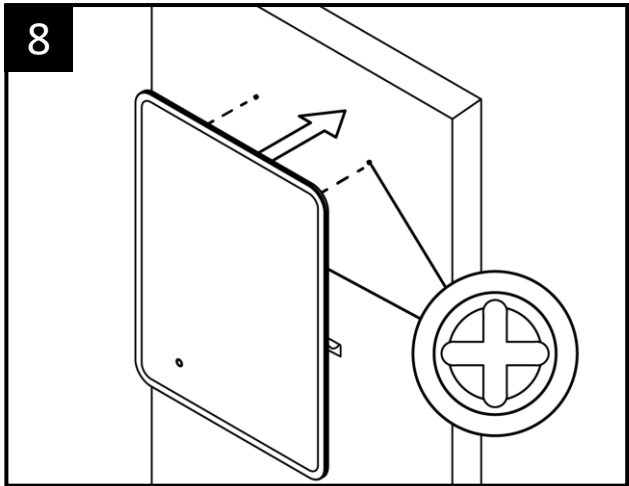

1

**Driver Installation
Inside The Wall Cavity**

**Installation du pilote
à l'intérieur de la cavité murale**

**Namestitev gonilnika
v notranjosti stenske votline**

2

3

Ultra-Slim Illuminated Mirror

500x390mm