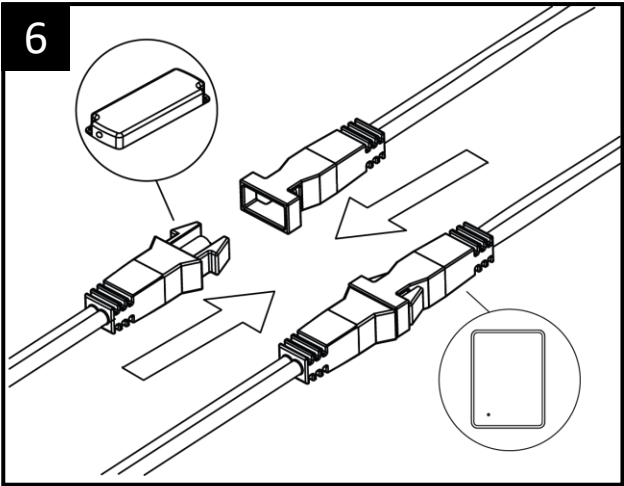

1

**Driver Installation
Inside The Wall Cavity**

**Installation du pilote
à l'intérieur de la cavité murale**

**Namestitev gonilnika
v notranjosti stenske votline**

2

3

Ultra-Slim Illuminated Mirror

500x390mm