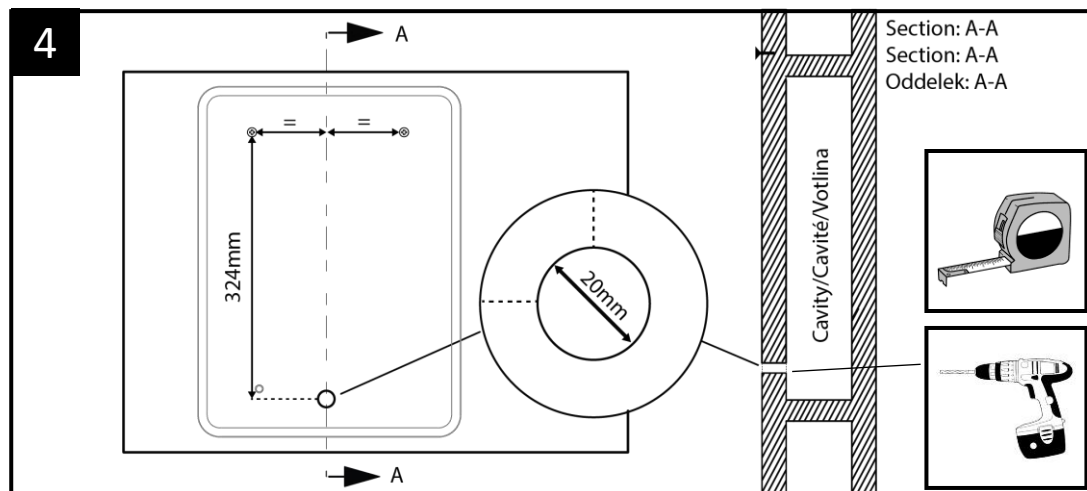

Ta izdelek je primeren v coni 2 ali višje, razen če je opremljen z vtičnico za brivnik, saj mora biti nameščen zunaj območij 0,1 in 2.

Ultra-Slim Illuminated Mirror

500x390mm

Included / Inclus /Vključeno

1

**Driver Installation
Inside The Wall Cavity**

**Installation du pilote
à l'intérieur de la cavité murale**

**Namestitev gonilnika
v notranjosti stenske votline**

2

3

Ultra-Slim Illuminated Mirror

500x390mm

Ultra-Slim Illuminated Mirror

500x390mm

Driver Installation - Inside loft or ceiling

Installation du conducteur - Loft intérieur ou plafond

Namestitev gonilnika - znotraj podstrešja ali stropa

1

2

3

Continued ...
A continué ...
Nadaljevano ...

Ultra-Slim Illuminated Mirror

500x390mm

Ultra-Slim Illuminated Mirror

500x390mm

Operation
Opération
Delovanje

Ultra-Slim Illuminated Mirror

500x390mm