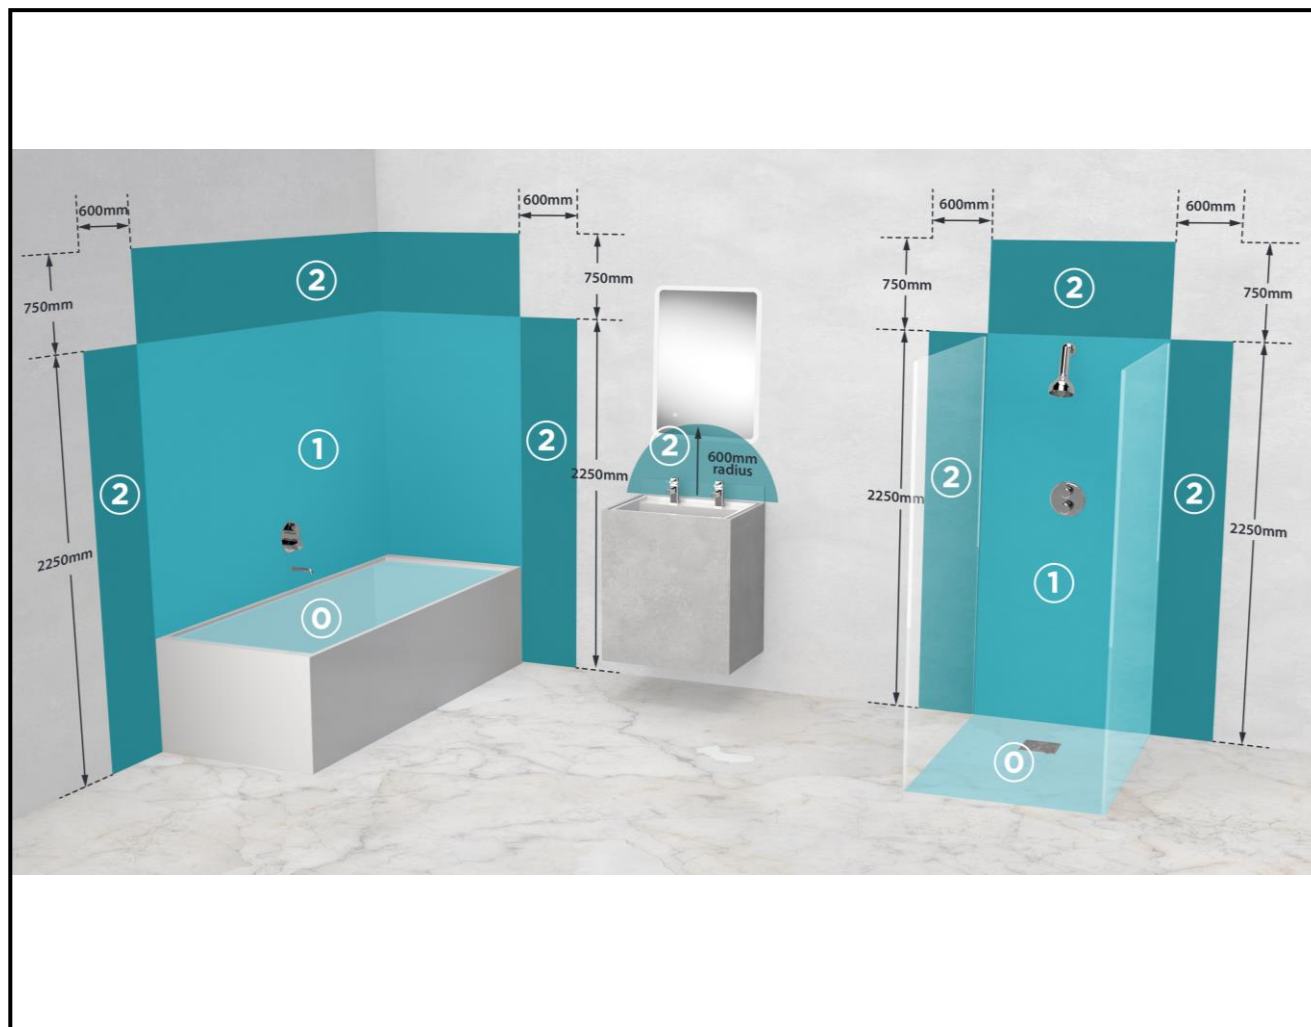

Ultra-Slim Illuminated Mirror

500x390mm

This product is suitable for installation in Zone 2 or higher, unless fitted with a shaver socket as this must be located outside of Zones 0,1 and 2.

Ce produit est adapté à la zone 2 ou supérieure, sauf s'il est équipé d'une prise rasoir car celle-ci doit être située en dehors des zones 0, 1 et 2.

Ta izdelek je primeren v coni 2 ali višje, razen če je opremljen z vtičnico za brivnik, saj mora biti nameščen zunaj območij 0,1 in 2.

Ultra-Slim Illuminated Mirror

500x390mm

Included / Inclus /Vključeno

1

**Driver Installation
Inside The Wall Cavity**

**Installation du pilote
à l'intérieur de la cavité murale**

**Namestitev gonilnika
v notranjosti stenske votline**

2

3

Ultra-Slim Illuminated Mirror

500x390mm