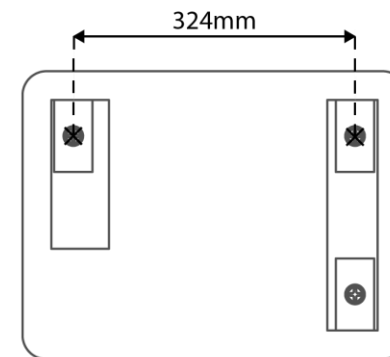

Ta izdelek je primeren v coni 2 ali višje, razen če je opremljen z vtičnico za brivnik, saj mora biti nameščen zunaj območij 0,1 in 2.

Ultra-Slim Illuminated Mirror

500x390mm

Included / Inclus /Vključeno

1

**Driver Installation
Inside The Wall Cavity**

**Installation du pilote
à l'intérieur de la cavité murale**

**Namestitev gonilnika
v notranjosti stenske votline**

2

3

Ultra-Slim Illuminated Mirror

500x390mm

Ultra-Slim Illuminated Mirror

500x390mm

Driver Installation - Inside loft or ceiling

Installation du conducteur - Loft intérieur ou plafond

Namestitev gonilnika - znotraj podstrešja ali stropa

1

2

3

Continued ...
A continué ...
Nadaljevano ...

Ultra-Slim Illuminated Mirror

500x390mm

Ultra-Slim Illuminated Mirror

500x390mm

Operation
Opération
Delovanje

Ultra-Slim Illuminated Mirror

500x390mm