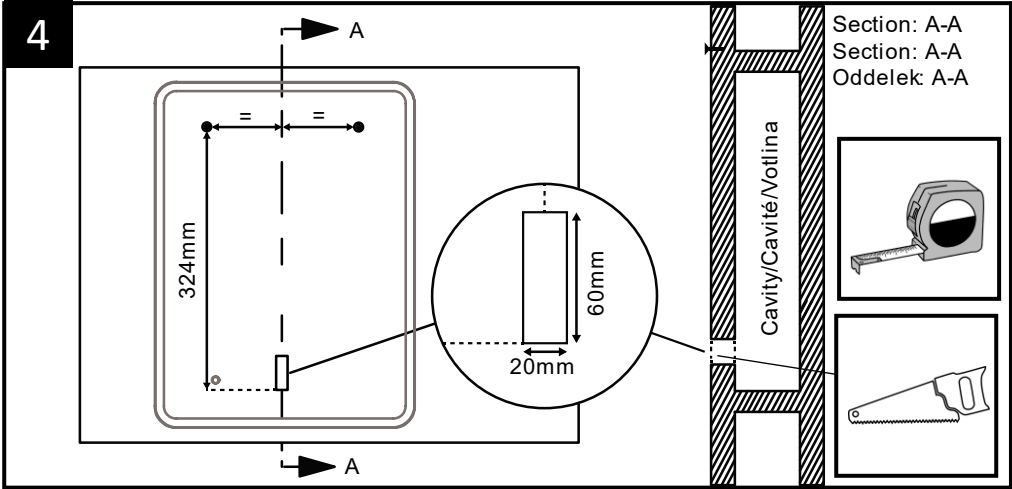

Ta izdelek je primeren v coni 2 ali višje, razen če je opremljen z vtičnico za brivnik, saj mora biti nameščen zunaj območij 0,1 in 2.

Ultra-Slim Illuminated Mirror

500x390mm

Included / Inclus /Vključeno

1

**Driver Installation
Inside The Wall Cavity**

**Installation du pilote
à l'intérieur de la cavité murale**

**Namestitev gonilnika
v notranjosti stenske votline**

2

3

Ultra-Slim Illuminated Mirror

500x390mm

Ultra-Slim Illuminated Mirror

500x390mm

Driver Installation - Inside loft or ceiling

Installation du conducteur - Loft intérieur ou plafond

Namestitev gonilnika - znotraj podstrešja ali stropa

1

2

3

Continued ...
A continué ...
Nadaljevano ...

Ultra-Slim Illuminated Mirror

500x390mm

Ultra-Slim Illuminated Mirror

500x390mm

Operation
Opération
Delovanje

Ultra-Slim Illuminated Mirror

500x390mm