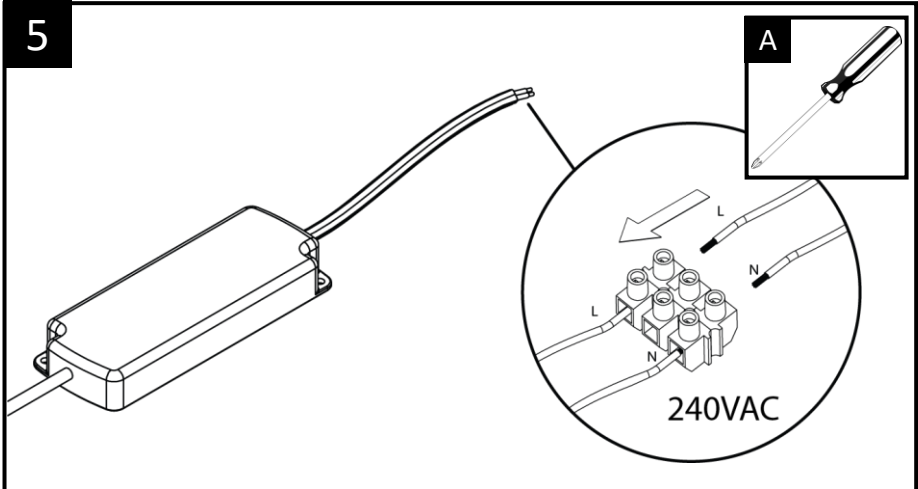

Ta izdelek je primeren v coni 2 ali višje, razen če je opremljen z vtičnico za brivnik, saj mora biti nameščen zunaj območij 0,1 in 2.

Ultra-Slim Illuminated Mirror

500x390mm

Included / Inclus /Vključeno

1

**Driver Installation
Inside The Wall Cavity**

**Installation du pilote
à l'intérieur de la cavité murale**

**Namestitev gonilnika
v notranjosti stenske votline**

2

3

Ultra-Slim Illuminated Mirror

500x390mm