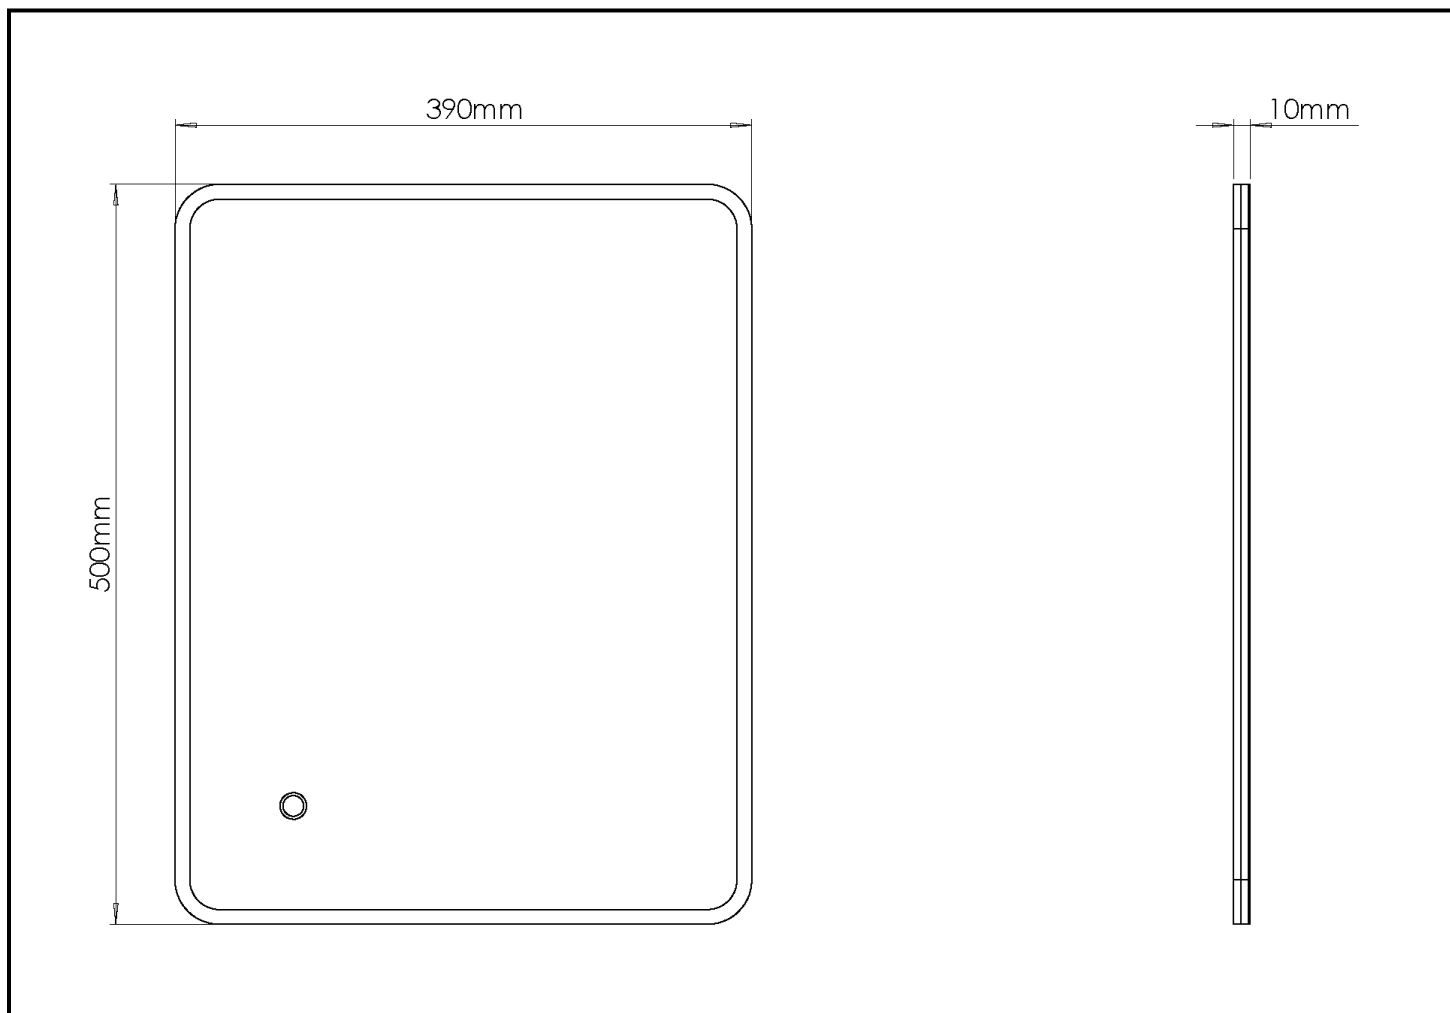

Ta izdelek je primeren v coni 2 ali višje, razen če je opremljen z vtičnico za brivnik, saj mora biti nameščen zunaj območij 0,1 in 2.

Ultra-Slim Illuminated Mirror

500x390mm

Included / Inclus /Vključeno

Continued ...
A continué ...
Nadaljevano ...

Ultra-Slim Illuminated Mirror

500x390mm

Ultra-Slim Illuminated Mirror

500x390mm

Operation
Opération
Delovanje

Ultra-Slim Illuminated Mirror

500x390mm