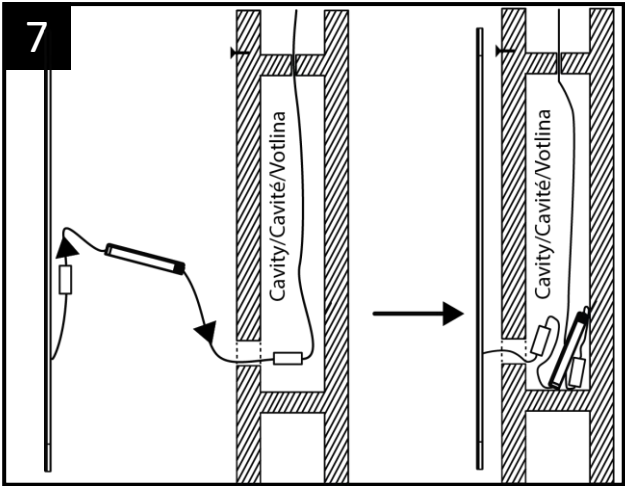

Ta izdelek je primeren v coni 2 ali višje, razen če je opremljen z vtičnico za brivnik, saj mora biti nameščen zunaj območij 0,1 in 2.

Ultra-Slim Illuminated Mirror

500x390mm

Included / Inclus /Vključeno

1

**Driver Installation
Inside The Wall Cavity**

**Installation du pilote
à l'intérieur de la cavité murale**

**Namestitev gonilnika
v notranjosti stenske votline**

2

3

Ultra-Slim Illuminated Mirror

500x390mm

Ultra-Slim Illuminated Mirror

500x390mm

Driver Installation - Inside loft or ceiling

Installation du conducteur - Loft intérieur ou plafond

Namestitev gonilnika - znotraj podstrešja ali stropa

1

2

3