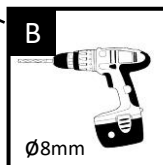

Ultra-Slim Illuminated Mirror

500x390mm

Driver Installation - Inside loft or ceiling

Installation du conducteur - Loft intérieur ou plafond

Namestitev gonilnika - znotraj podstrešja ali stropa

1

2

3