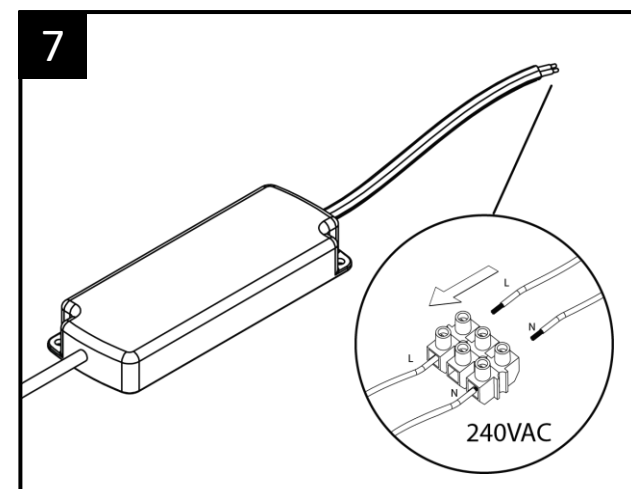

Ultra-Slim Illuminated Mirror

500x390mm