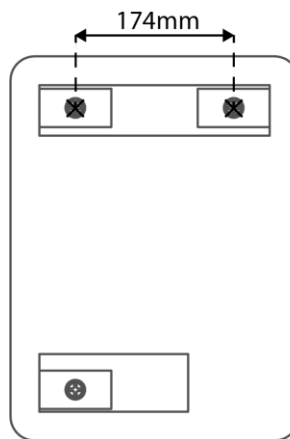

Ultra-Slim Illuminated Mirror

500x390mm

Included / Inclus /Vključeno

1

**Driver Installation
Inside The Wall Cavity**

**Installation du pilote
à l'intérieur de la cavité murale**

**Namestitev gonilnika
v notranjosti stenske votline**

2

3