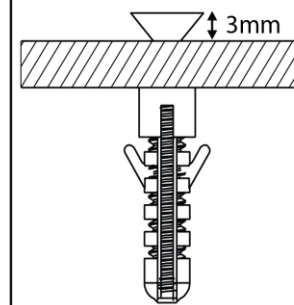

Ta izdelek je primeren v coni 2 ali višje, razen če je opremljen z vtičnico za brivnik, saj mora biti nameščen zunaj območij 0,1 in 2.

Ultra-Slim Illuminated Mirror

500x390mm

Included / Inclus /Vključeno

1

**Driver Installation
Inside The Wall Cavity**

**Installation du pilote
à l'intérieur de la cavité murale**

**Namestitev gonilnika
v notranjosti stenske votline**

2

3

Ultra-Slim Illuminated Mirror

500x390mm