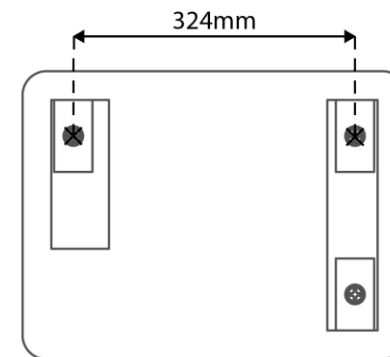

Ultra-Slim Illuminated Mirror

500x390mm

This product is suitable for installation in Zone 2 or higher, unless fitted with a shaver socket as this must be located outside of Zones 0,1 and 2.

Ce produit est adapté à la zone 2 ou supérieure, sauf s'il est équipé d'une prise rasoir car celle-ci doit être située en dehors des zones 0, 1 et 2.

Ta izdelek je primeren v coni 2 ali višje, razen če je opremljen z vtičnico za brivnik, saj mora biti nameščen zunaj območij 0,1 in 2.

Ultra-Slim Illuminated Mirror

500x390mm

Included / Inclus /Vključeno

1

**Driver Installation
Inside The Wall Cavity**

**Installation du pilote
à l'intérieur de la cavité murale**

**Namestitev gonilnika
v notranjosti stenske votline**

2

3

Ultra-Slim Illuminated Mirror

500x390mm